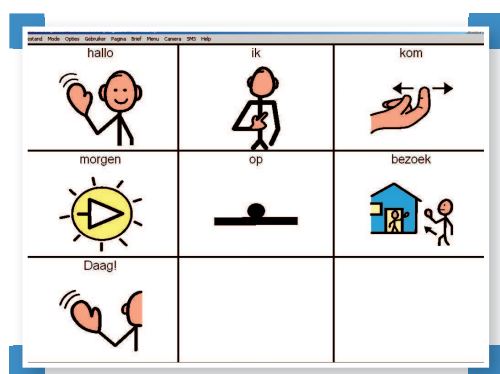

Mind Express Lite

Een computerprogramma met pictogrammen

Mind Express Lite is een computerprogramma. Het bevat één of meerdere reeksen pictogrammen. Hiermee kan je communicatiekaarten maken, bewaren en afdrucken. De verschillende pictogrammedatabanken (Bliss, PCS, Visitaal, Beta, Rebus en Picture This) of eigen fotomateriaal kan je hiervoor gebruiken. Mind Express Lite is het kleine broertje van Mind Express.

Informatie van MODEM

- De Bliss-symbolen zitten standaard in Mind Express Lite. Wil je ook de PCS- of de BETA-pictogrammen, dan betaal je € 185 per pictogrammedatabank.
- Dit is een 'beknopte' Mind Express versie die toelaat op een snelle manier communicatiekaarten aan te maken, te bewaren en af te drukken. Je kan hiervoor de verschillende pictogrammedatabanken gebruiken (Bliss, PCS, Beta, Visitaal, ...).
- De interactieve mogelijkheden, zoals e-mailen en sms-en, die typisch zijn voor de 'gewone' Mind Express zitten hier niet bij. Vandaar het grote verschil in kostprijs.
- Je kan bestanden gemaakt met Mind Express Lite ook inlezen in de volledige Mind Express versie.

Kijk ook eens bij

1.1.3.4 PCS, Beta en Visitaal

1.1.3.5 Complexe symbolen Bliss

Technische gegevens

- Systeemvereisten: Windows 98 of hoger

Verdeler

Mind Express Lite (€ 130, + € 185 per pictogrammedatabank) is verkrijgbaar bij Jabbla (www.jabbla.com) en de Hulpmiddelencentrale (www.hmc-nv.be).