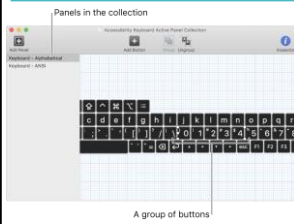

APPLE MAC: TOETSENBORD OP SCHERM

- Standaard in MacOS
- Toegankelijkheidstoetsenbord heeft 'paneeditor'
- Toetsenbord op maat te maken
  - Vb. op frequentie bij scanning
- Bestaat al langer, weinig geweten

16